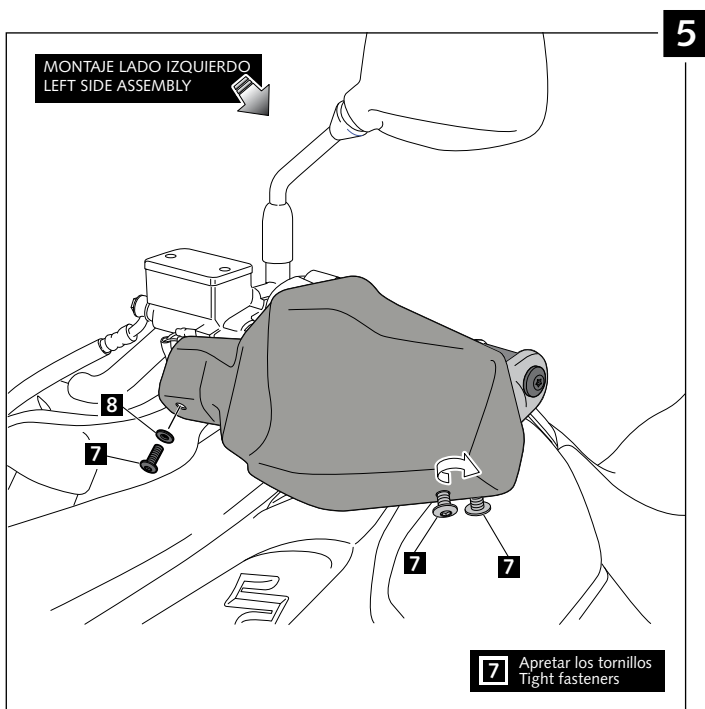

PARAMANOS PARA - HANDPROTECTORS FOR - HANDCHUTZPROTEKTOREN FÜR
SUZUKI DL1000 V-STROM '14 -

INSTRUCCIONES DE MONTAJE - MOUNTING INSTRUCTIONS - MONTAGEANLEITUNG