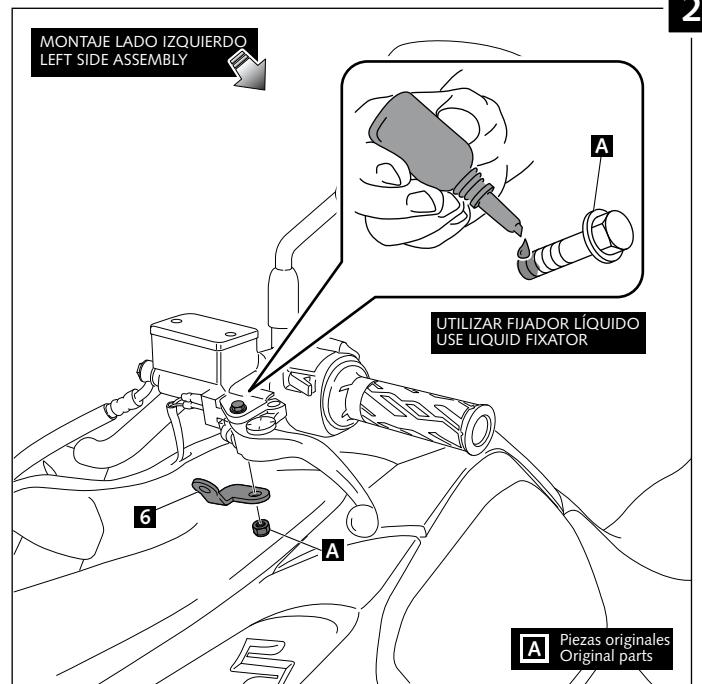

PARAMANOS PARA - HANDPROTECTORS FOR - HANDSCHUTZPROTEKTOREN FÜR
SUZUKI DL1000 V-STROM '14 -

INSTRUCCIONES DE MONTAJE - MOUNTING INSTRUCTIONS - MONTAGEANLEITUNG