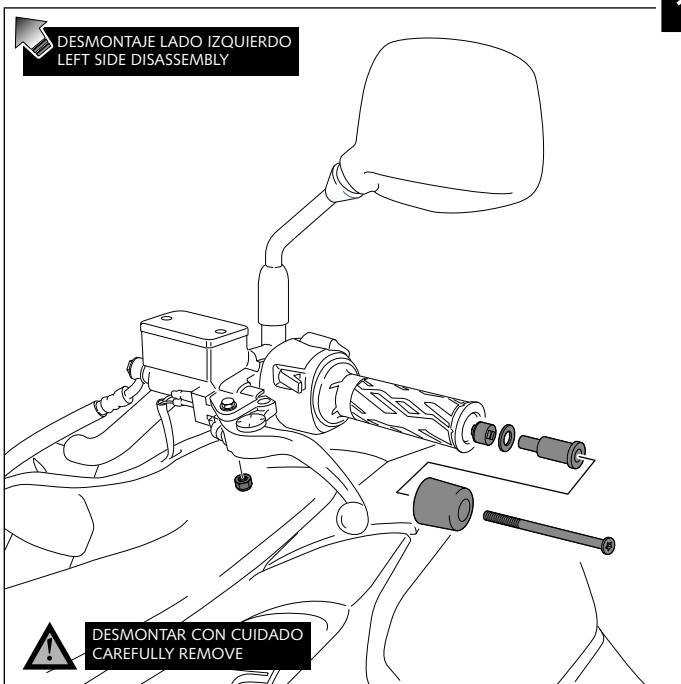

PARAMANOS PARA - HANDPROTECTORS FOR - HANDSCHUTZPROTEKTOREN FÜR
SUZUKI DL1000 V-STROM '14 -

INSTRUCCIONES DE MONTAJE - MOUNTING INSTRUCTIONS - MONTAGEANLEITUNG