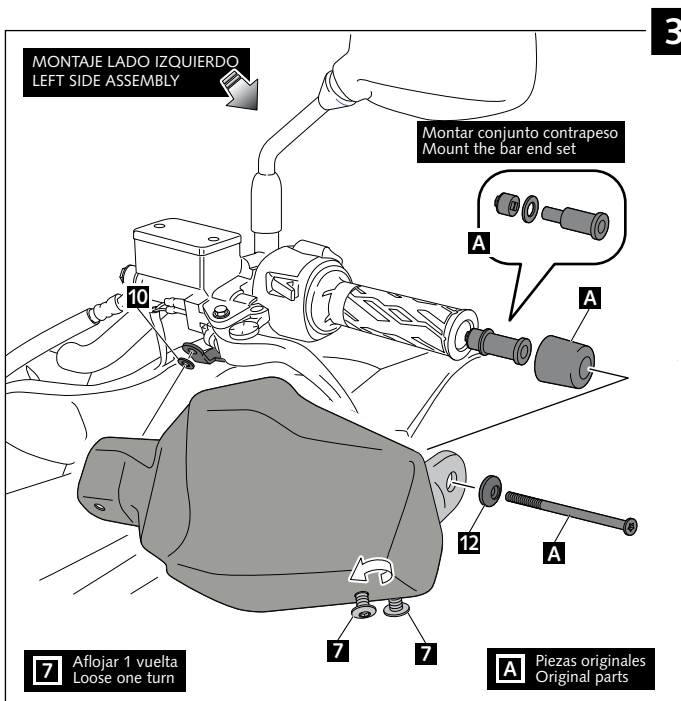

PARAMANOS PARA - HANDPROTECTORS FOR - HANDCHUTZPROTEKTOREN FÜR  
**SUZUKI DL1000 V-STROM '14 -**

**Ref.: 8950**

ID.	PIEZA / PART	DESCRIPCIÓN	DESCRIPTION	QTY.
1		Paramanos derecho	Right handguard	1
2		Pieza derecha anclaje manillar Ø6.5 (se suministra montada)	Ø6.5 Right handlebar anchoring part (supplied mounted with handguard)	1
3		Paramanos izquierdo	Left handguard	1
4		Pieza izquierda anclaje manillar Ø6.5 (se suministra montada)	Ø6.5 Left handlebar anchoring part (supplied mounted with handguard)	1
5		Soporte metálico derecho (R)	Right metal support (R)	1
6		Soporte metálico izquierdo (L)	Left metal support (L)	1
7		Tornillo Allen M5x10 Ø11 ISO 7380	M5x10 Ø11 ISO 7380 Allen screw	6
8		Arandela de Nylon M5x1	M5x1 Nylon washer	6
9		Arandela de goma Ø4,5xØ11,5x2mm (se suministra montada)	Ø4,5xØ11,5x2mm Rubber washer (supplied mounted with handguard)	4
10		Arandela de goma Ø4,5xØ14x4mm	Ø4,5xØ14x4mm Rubber washer	2
11		Tuerca grafilada M5 (se suministra montada)	M5 Special nut (supplied already mounted)	4
12		Arandela de plástico Ø30 x Ø6	Ø30 x Ø6 plastic washer	2
13		Tapón tornillo M5 ISO 7380	M5 ISO 7380 Allen screw cap	6
14		Kit adhesivos	Stickers set	1

PARAMANOS PARA - HANDPROTECTORS FOR - HANDSCHUTZPROTEKTOREN FÜR  
**SUZUKI DL1000 V-STROM '14 -**

INSTRUCCIONES DE MONTAJE - MOUNTING INSTRUCTIONS - MONTAGEANLEITUNG

PARAMANOS PARA - HANDPROTECTORS FOR - HANDCHUTZPROTEKTOREN FÜR  
**SUZUKI DL1000 V-STROM '14 -**