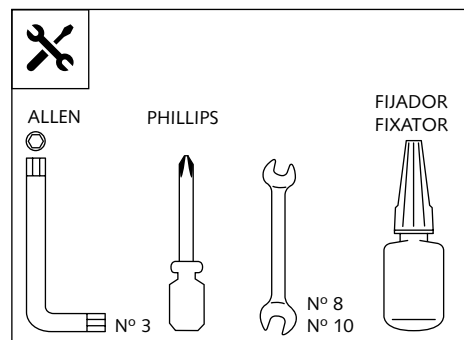

PARAMANOS PARA - HANDPROTECTORS FOR - HANDCHUTZPROTEKTOREN FÜR  
**SUZUKI DL1000 V-STROM '14 -**

**Ref.: 8950**

ID.	PIEZA / PART	DESCRIPCIÓN	DESCRIPTION	QTY.
1		Paramanos derecho	Right handguard	1
2		Pieza derecha anclaje manillar Ø6.5 (se suministra montada)	Ø6.5 Right handlebar anchoring part (supplied mounted with handguard)	1
3		Paramanos izquierdo	Left handguard	1
4		Pieza izquierda anclaje manillar Ø6.5 (se suministra montada)	Ø6.5 Left handlebar anchoring part (supplied mounted with handguard)	1
5		Soporte metálico derecho (R)	Right metal support (R)	1
6		Soporte metálico izquierdo (L)	Left metal support (L)	1
7		Tornillo Allen M5x10 Ø11 ISO 7380	M5x10 Ø11 ISO 7380 Allen screw	6
8		Arandela de Nylon M5x1	M5x1 Nylon washer	6
9		Arandela de goma Ø4,5xØ11,5x2mm (se suministra montada)	Ø4,5xØ11,5x2mm Rubber washer (supplied mounted with handguard)	4
10		Arandela de goma Ø4,5xØ14x4mm	Ø4,5xØ14x4mm Rubber washer	2
11		Tuerca grafilada M5 (se suministra montada)	M5 Special nut (supplied already mounted)	4
12		Arandela de plástico Ø30 x Ø6	Ø30 x Ø6 plastic washer	2
13		Tapón tornillo M5 ISO 7380	M5 ISO 7380 Allen screw cap	6
14		Kit adhesivos	Stickers set	1

PARAMANOS PARA - HANDPROTECTORS FOR - HANDSCHUTZPROTEKTOREN FÜR  
**SUZUKI DL1000 V-STROM '14 -**

INSTRUCCIONES DE MONTAJE - MOUNTING INSTRUCTIONS - MONTAGEANLEITUNG

PARAMANOS PARA - HANDPROTECTORS FOR - HANDCHUTZPROTEKTOREN FÜR  
**SUZUKI DL1000 V-STROM '14 -**