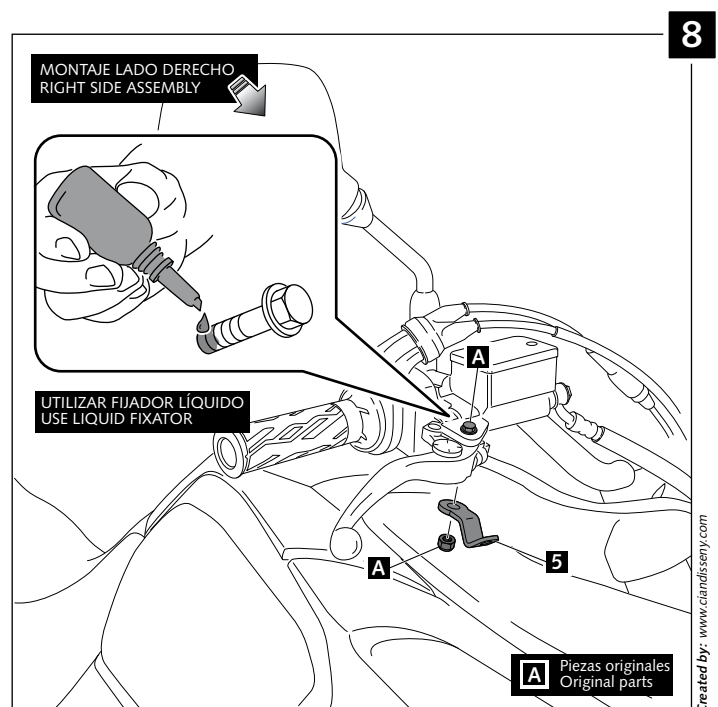

PARAMANOS PARA - HANDPROTECTORS FOR - HANDCHUTZPROTEKTOREN FÜR
SUZUKI DL1000 V-STROM '14 -

INSTRUCCIONES DE MONTAJE - MOUNTING INSTRUCTIONS - MONTAGEANLEITUNG