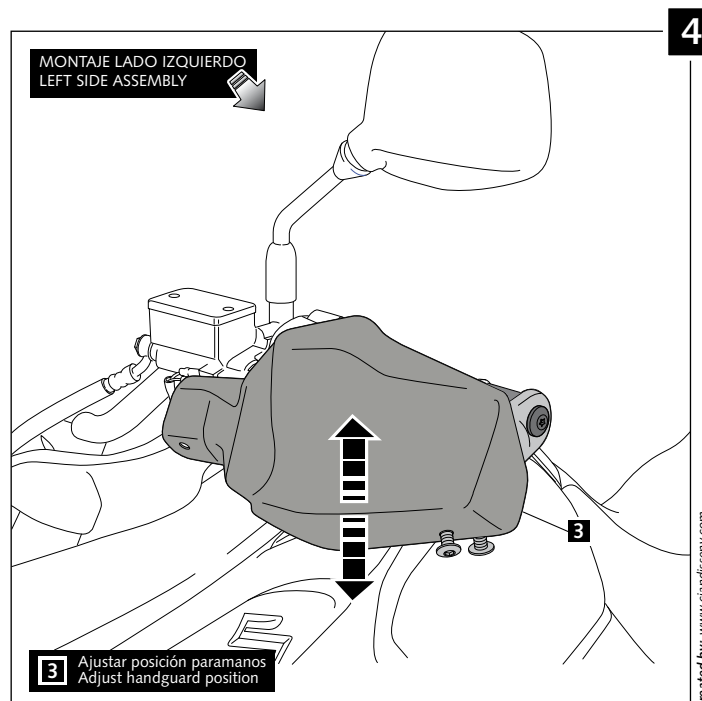

PARAMANOS PARA - HANDPROTECTORS FOR - HANDSCHUTZPROTEKTOREN FÜR
SUZUKI DL1000 V-STROM '14 -

INSTRUCCIONES DE MONTAJE - MOUNTING INSTRUCTIONS - MONTAGEANLEITUNG