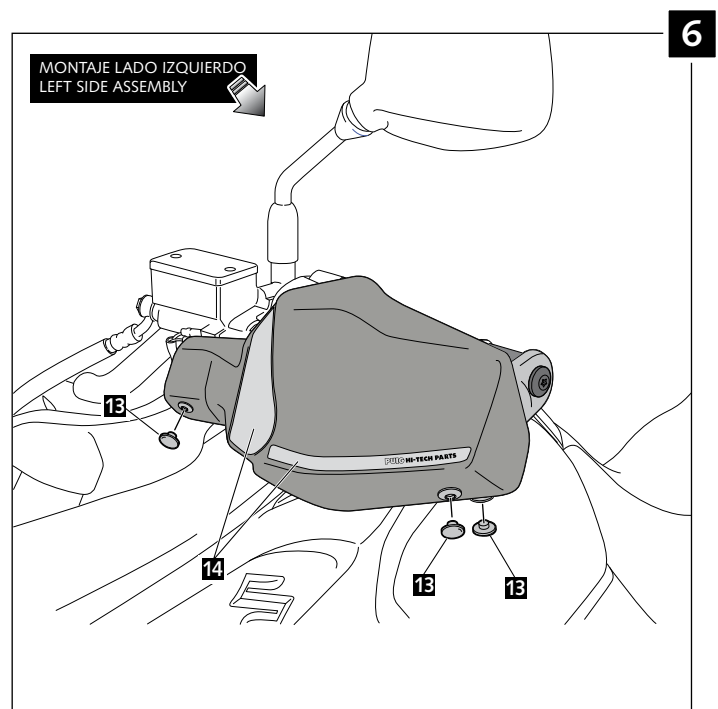

PARAMANOS PARA - HANDPROTECTORS FOR - HANDCHUTZPROTEKTOREN FÜR
SUZUKI DL1000 V-STROM '14 -

INSTRUCCIONES DE MONTAJE - MOUNTING INSTRUCTIONS - MONTAGEANLEITUNG