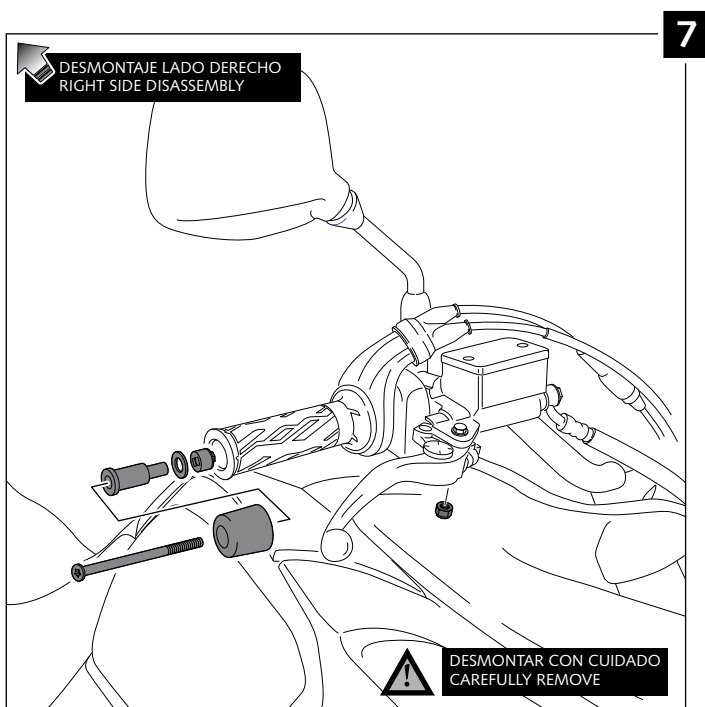

PARAMANOS PARA - HANDPROTECTORS FOR - HANDCHUTZPROTEKTOREN FÜR
SUZUKI DL1000 V-STROM '14 -

INSTRUCCIONES DE MONTAJE - MOUNTING INSTRUCTIONS - MONTAGEANLEITUNG